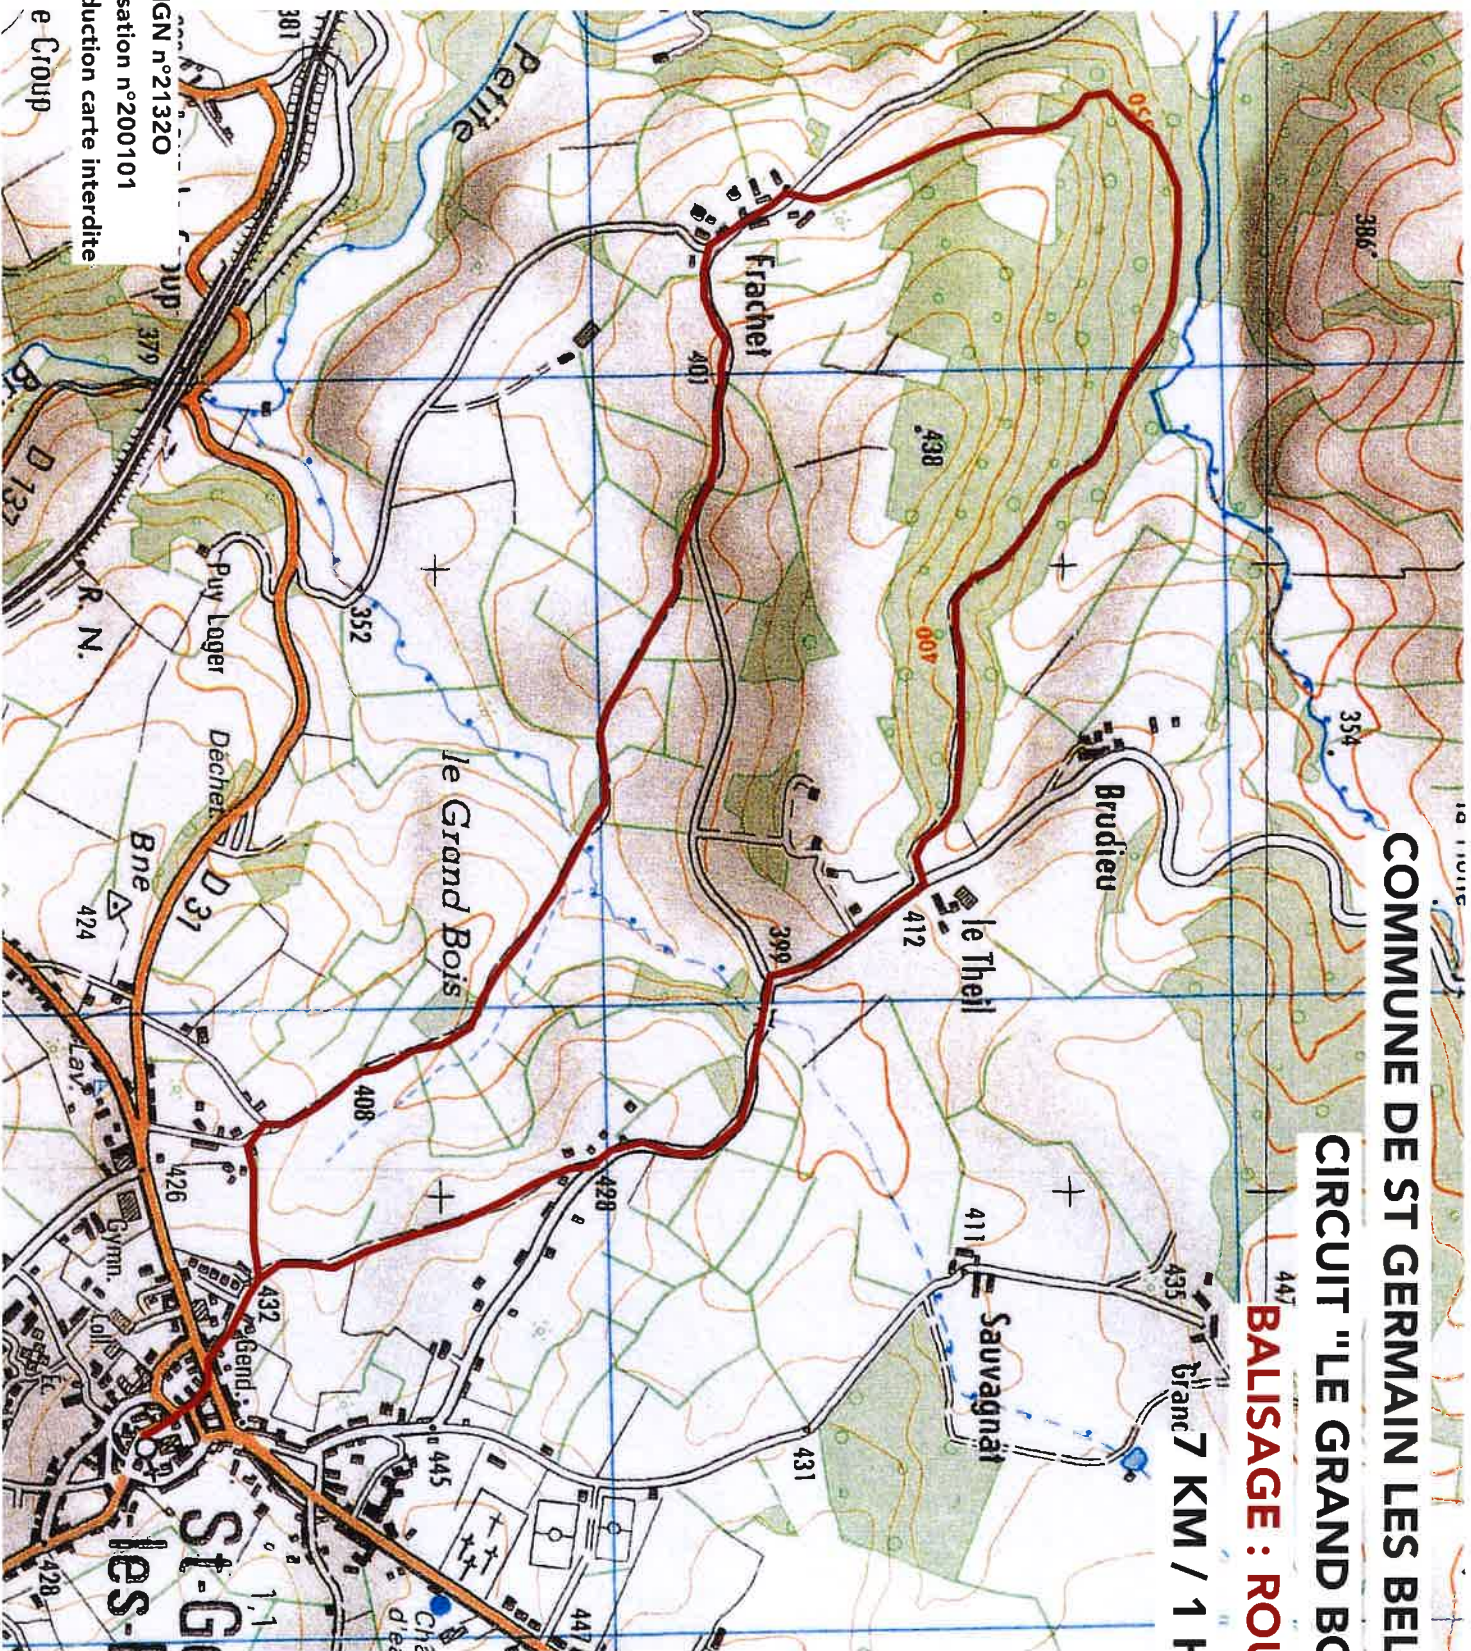

COMMUNE DE ST GERMAIN LES BELLES

CIRCUIT "LE GRAND BOIS"

BALISAGE : ROUGE

7 KM / 1 H 45

carte IGN n°21320
autorisation n°200101
reproduction carte interdite
e Group